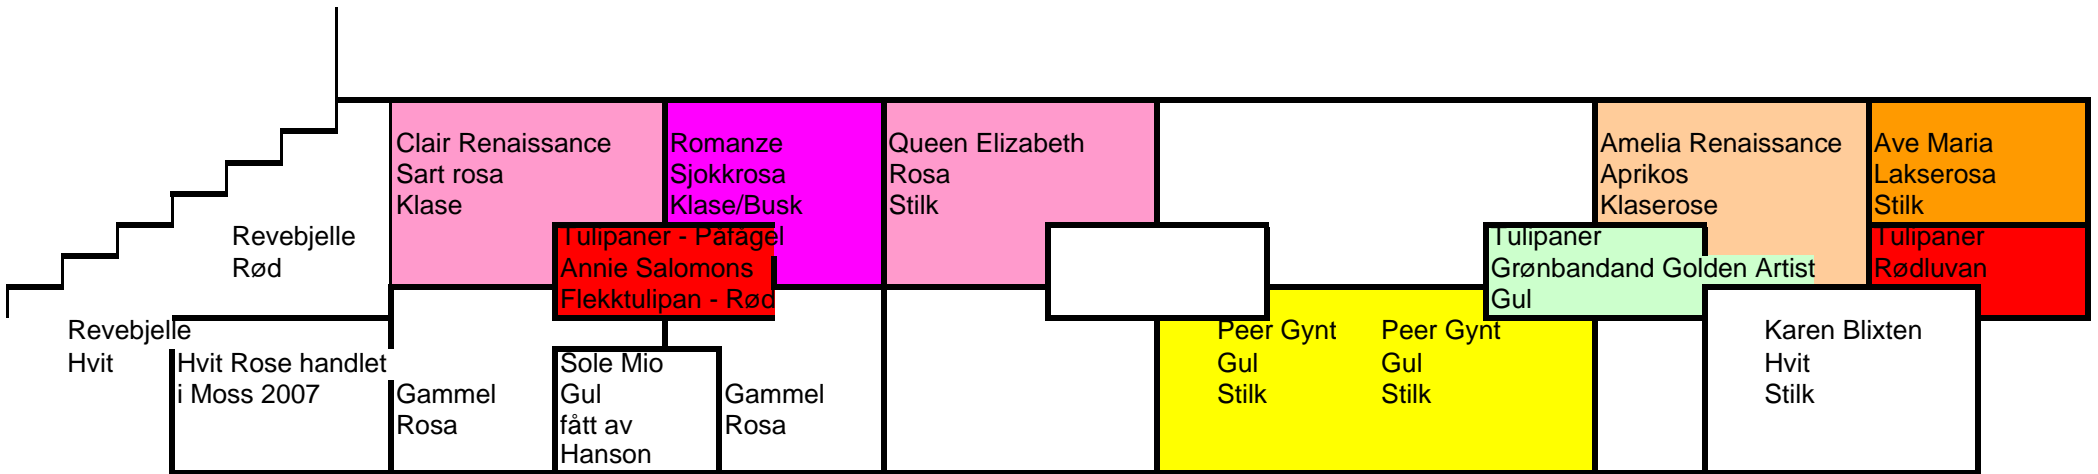

Høvers hjørne

Til Tørkeklassen →

50 pixler